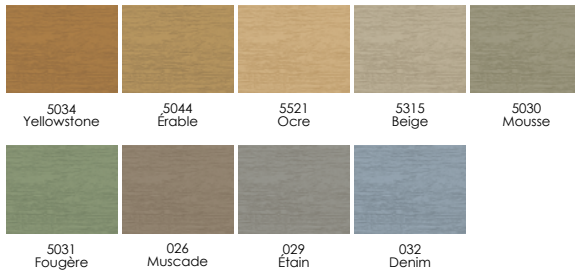

Produits d'acrylique et de vinyle  
**NOS COULEURS**

COULEURS SIGNATURE

COULEURS INTENSES

COULEURS CLASSIQUES

Les couleurs imprimées dans ce feuillet peuvent différer des couleurs réelles. Échantillons disponibles chez votre détaillant ou professionnel du bâtiment.

Pour valider les couleurs et modèles disponibles, veuillez vous référer à la grille de disponibilité au [www.duchesne.ca](http://www.duchesne.ca).

¹Surcharge applicable pour cabernet et feuille de vigne