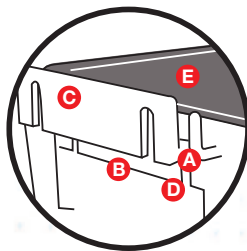

Par sa grande versatilité, peu importe l'endroit où vous désirez l'installer, **D box^{MC}** trouvera sa place. Ses 5 modes de rangement, tel qu'illustré ci-dessous, permettent une multitude de configurations possibles, qu'ils soient accrochés ou empilés. La gamme D box est offerte en 5 familles de clous (commun, ardox, à boîte, à finition et à gypse), totalisant 45 articles proposés en deux formats de boîtiers, le **S20** et le **S40**.

5
*méthodes
de rangement*

- A** Crochets pour PANNEAU PERFORÉ
- B** Fente pour PANNEAU AJOURÉ
- C** Languette pour PANNEAU RAINURÉ
- D** Encoches pour CLOUS OU VIS
- E** Couvercle profilé pour un EMPILAGE STABLE ET SOLIDE