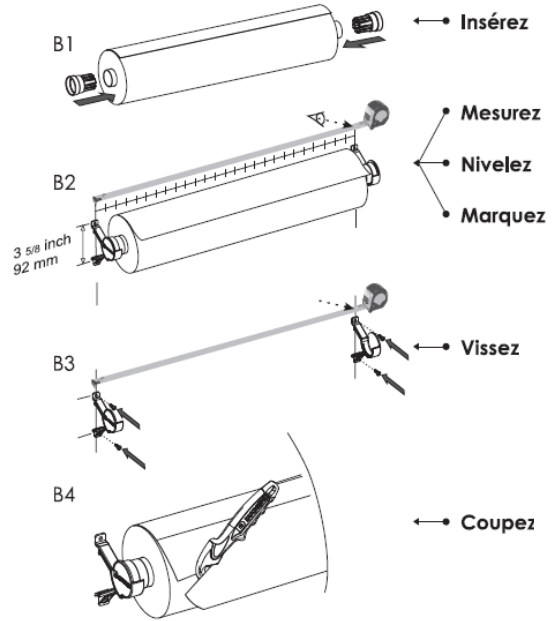

DUCESNE

Fiable. Simplement.^{MD}

Coupe-polyéthylène

- S'insère dans toutes les ceintures à outils
- Prise ergonomique
- Anneau d'accrochage pratique
- Lame permettant une coupe précise
- Design facilitant l'enlèvement du polyéthylène vers la lame

DUCHESNE

Fiable. Simplement.^{MD}

Installations

A Panneau rainuré

B Vissé au mur

Liste des produits Duchesne compatibles avec le dévidoir pour rouleau de polyéthylène

LARGEUR	LONGEUR	SURFACE	LÉGER	MOYEN	FORT
8'4" (2.54m)	60' (18.3m)	500 $\frac{\text{pi}^2}{\text{ft}^2}$ (46.4m ²)			□
8'6" (2.59m)	58'10" (17.9m)	500 $\frac{\text{pi}^2}{\text{ft}^2}$ (46.4m ²)		□○	□○
10' (3.05m)	50' (15.2m)	500 $\frac{\text{pi}^2}{\text{ft}^2}$ (46.4m ²)	□○	□○	□○
10' (3.05m)	100' (30.5m)	1000 $\frac{\text{pi}^2}{\text{ft}^2}$ (92.9m ²)	□○	□○	□○
10' (3.05m)	150' (45.7m)	1500 $\frac{\text{pi}^2}{\text{ft}^2}$ (139.3m ²)	□	□	□
12' (3.66m)	100' (30.5m)	1200 $\frac{\text{pi}^2}{\text{ft}^2}$ (111.5m ²)		□○	□○
20' (6.10m)	100' (30.5m)	2000 $\frac{\text{pi}^2}{\text{ft}^2}$ (185.8m ²)	□	□	