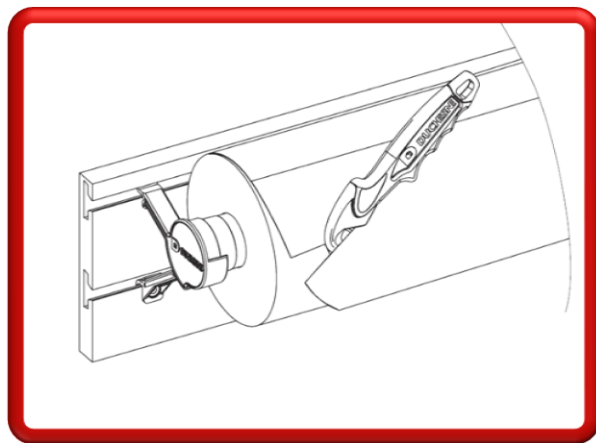

Duchesne est fière d'introduire aujourd'hui deux nouveaux produits s'ajoutant à la gamme des films de polyéthylène multiusages et pare-vapeur en tant que produits complémentaires;

Le **dévidoir pour polyéthylène Duchesne** et le **coupe-polyéthylène Duchesne**.

Grâce au dévidoir pour polyéthylène Duchesne, un système de rangement simple et efficace, la manipulation des rouleaux de film de polyéthylène devient facile et rapide. Terminé les rouleaux glissants et l'encombrement dû au déroulement indésirable du film. Terminé les combats pénibles pour découper le film aux dimensions désirées. L'utilisation du dévidoir accompagné du coupe-polyéthylène permet* :

- Un support constant et balancé du rouleau lors du déroulement/enroulement;
- Un approvisionnement facile en tout temps;
- Le maintien d'une aire de travail rangée;
- Une coupe facile, nette et sur mesure du film.

Jamais offertes auparavant par aucun autre fabricant de film de polyéthylène, ces innovations sont pour Duchesne une manière de démontrer comment l'entreprise cherche à répondre aux besoins croissants et changeants des bricoleurs, rénovateurs et consommateurs en tout genre.

Toujours heureux de pouvoir faire partie de vos travaux de construction et rénovation, nous espérons que vous aurez autant de plaisir à utiliser nos produits que nous en avons eu à les concevoir.

Duchesne, Fiable. Simplement.