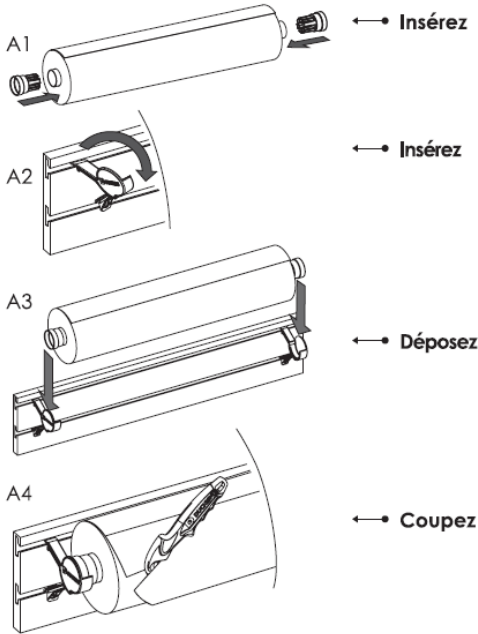

DUCESNE

Fiable. Simplement.^{MD}

Coupe-polyéthylène

- S'insère dans toutes les ceintures à outils
- Prise ergonomique
- Anneau d'accrochage pratique
- Lame permettant une coupe précise
- Design facilitant l'enlèvement du polyéthylène vers la lame

Dévidoir pour rouleau de polyéthylène

- S'installe sur un panneau rainuré ou sur un mur
- Idéal pour créer un espace de travail organisé
- Facilite l'utilisation et le rangement des rouleaux de polyéthylène

DUCHESNE

Fiable. Simplement.^{MD}

Installations

A Panneau rainuré

B Vissé au mur

Liste des produits Duchesne compatibles avec le dévidoir pour rouleau de polyéthylène

LARGEUR	LONGEUR	SURFACE	LÉGER	MOYEN	FORT
8'4" (2.54m)	60' (18.3m)	500 $\frac{\text{pi}^2}{\text{ft}^2}$ (46.4m ²)			□
8'6" (2.59m)	58'10" (17.9m)	500 $\frac{\text{pi}^2}{\text{ft}^2}$ (46.4m ²)		□○	□○
10' (3.05m)	50' (15.2m)	500 $\frac{\text{pi}^2}{\text{ft}^2}$ (46.4m ²)	□○	□○	□○
10' (3.05m)	100' (30.5m)	1000 $\frac{\text{pi}^2}{\text{ft}^2}$ (92.9m ²)	□○	□○	□○
10' (3.05m)	150' (45.7m)	1500 $\frac{\text{pi}^2}{\text{ft}^2}$ (139.3m ²)	□	□	□
12' (3.66m)	100' (30.5m)	1200 $\frac{\text{pi}^2}{\text{ft}^2}$ (111.5m ²)		□○	□○
20' (6.10m)	100' (30.5m)	2000 $\frac{\text{pi}^2}{\text{ft}^2}$ (185.8m ²)	□	□	